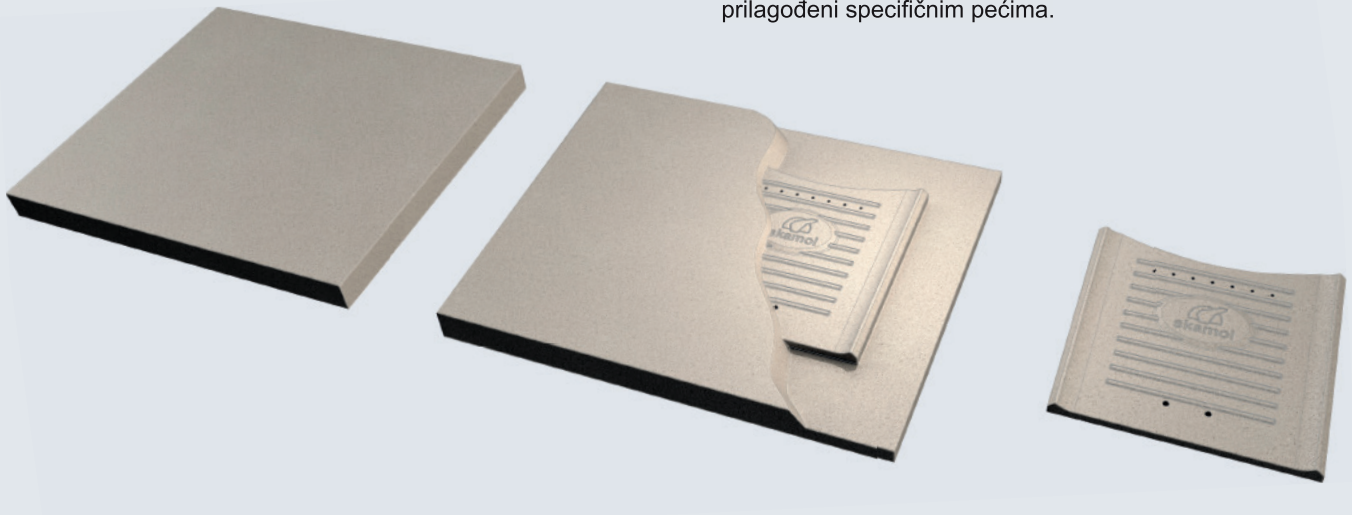

SkamoStove: U unutrašnjosti jedinice

Kompletan sistem za vaše potrebe

- Standardne ploče
- Dizajnerski paneli
- Prilagođeni oblici

Možete dobiti konkurentsku prednost sa SkamoStove

SkamoStove izoluje peć i povećava temperaturu sagorevanja, što obezbeđuje čistiji proces sagorevanja i efikasnije korišćenje drveta. Portfolio sistema SkamoStove se kreće od širokog spektra standardnih ploča i dizajnerskih panela do panela po meri, koji su prilagođeni specifičnim pećima.

All in one

- Naši fabrički tehnički stručnjaci vas vam pružaju podršku s pravim sistemom
- Možemo da napravimo prototip koji odgovara vašem zahtevu
- Vršimo merodavna ispitivanja sa nekoliko provera kvaliteta tokom izrade vašeg rešenja
- Isporučujemo jedinstveni kvalitet u našim sistemima koji osiguravaju vašu proizvodnju
- S našim 5-osnim CNC radnim centrima ili prilagođenim modeliranjima, uvek možemo da ispunimo vaše prilagođene zahteve
- Razvili smo specijalne sisteme pakovanja da odgovaraju vašim potrebama
- Svakodnevno isporučujemo prilagođene sisteme