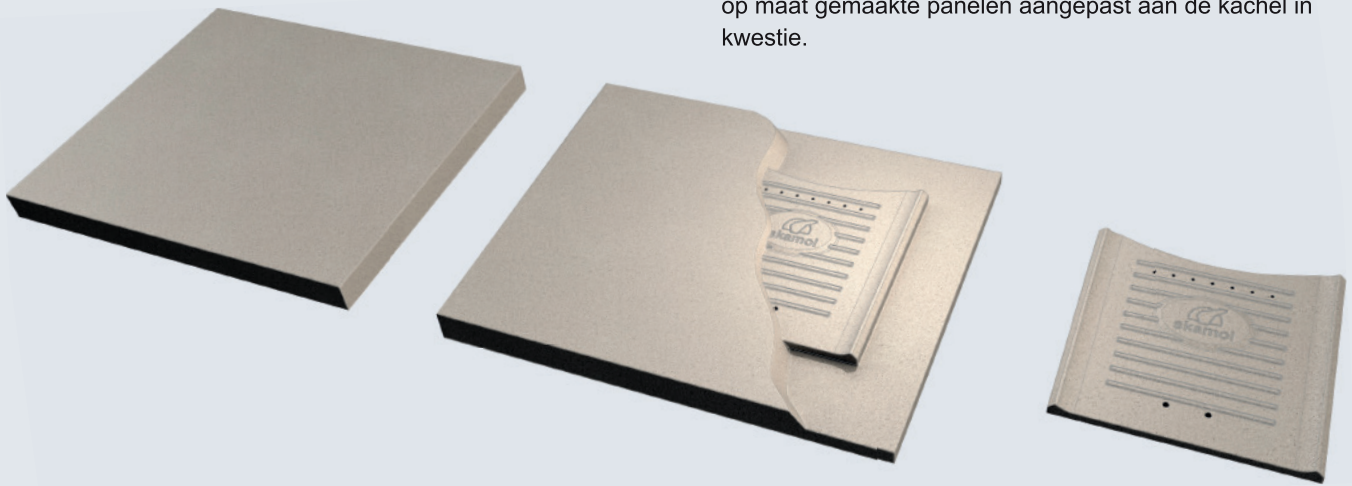

SkamoEnclosure Board is een lichte, niet brandbare bouwplaat die het constructieproces sterk vereenvoudigt: een metalen steunconstructie hoeft niet meer.

Het resultaat is een volledig systeem voor uw haard met een waaier aan bouw mogelijkheden en afwerkingen.

1. Toepassingskennis

2. Ontwerp

3. Prototype

SkamoStove: Binnen in de vuurhaard

Complete systemen voor al uw behoeften

- Standaard platen
- Ontwerppanelen
- Op maat gemaakte vormen

U kunt concurrentievoordeel behalen met SkamoStove

De SkamoStove isoleert de vuurhaard van de kachel en verhoogt zodoende de verbrandings-temperatuur. Dit zorgt voor een schoner verbrandingsproces en een efficiënter gebruik van het hout. Het portfolio van het SkamoStove-systeem bestaat uit een breed gamma aan standaard platen en ontwerppanelen tot voor de fabrikant op maat gemaakte panelen aangepast aan de kachel in kwestie.